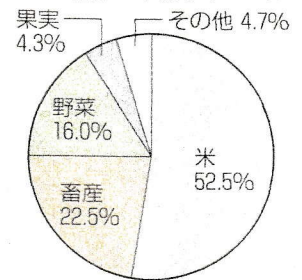

(4) 東北地方では、2011年の東日本大震災による福島県の
 発電所の事故をきっかけに、再生可能エネルギー活用の
 動きがさかんになっている。

にあてはまる語句を漢字3字で書きなさい。
 (原子力 発電所)

(問) 東北地方について右の資料を見て次の各問いに答えなさい。

(1) 秋田県の竿燈まつりはおもに を
 願って行われている。

資料1 秋田県の農業
 生産額の内訳 (2014年)

にあてはまることばを資料1を参考にして
 書きなさい。

(米の 豊作)

(2) 洋介さんは、東北地方のIC
 関連工場の分布について
 調べ、資料2を作成した。
 資料2を見た俊さんは、ある
 ことに気づき、資料3を作成
 した。資料2、3から読み
 取れる、IC関連工場の分布
 の特徴を書きなさい。

資料2
 IC関連工場の分布

資料3
 高速道路網と空港の位置

(資料1は「生産農業所得統計」、資料2は2013~2014年「半導体産業計画総覧」)

(高速道路や空港に
 近いところに分布している。)