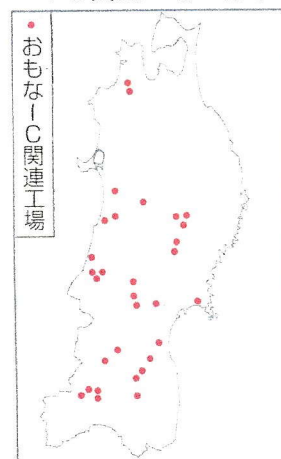

(4) 東北地方では、2011年の東日本大震災による福島県の
 発電所の事故をきっかけに、再生可能エネルギー活用の
 動きがさかんになっている。

にあてはまる語句を漢字3字で書きなさい。
 (原子力 発電所)

(問) 東北地方について右の資料を見て次の各問いに答えなさい。

(1) 秋田県の竿燈まつりはおもに を
 願って行われている。

資料1 秋田県の農業
 生産額の内訳 (2014年)

にあてはまることばを資料1を参考にして
 書きなさい。

(米の 豊作)

(2) 洋介さんは、東北地方のIC
 関連工場の分布について
 調べ、資料2を作成した。
 資料2を見た俊さんは、ある
 ことに気づき、資料3を作成
 した。資料2、3から読み
 取れる、IC関連工場の分布
 の特徴を書きなさい。

資料2
 IC関連工場の分布

資料3
 高速道路網と空港の位置

(資料1は「生産農業所得統計」、資料2は2013~2014年「半導体産業計画総覧」)

(高速道路や空港に
 近いところに分布している。)