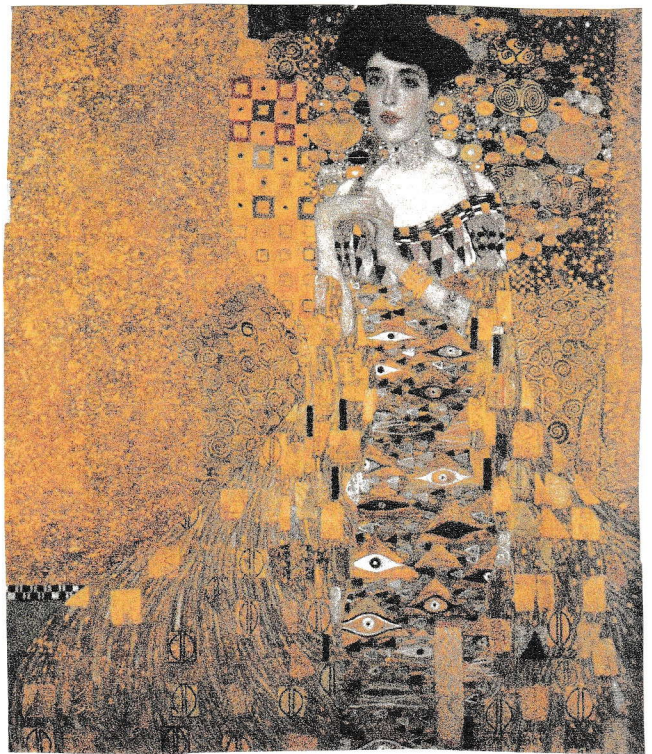

「紅白梅図屏風」 (尾形光琳作)

「ストックレ 邸のフリーズ 生命の樹」
(グスタフ・クリムト作)

「アデレ・ブロックホーバーの肖像」
(グスタフ・クリムト作)