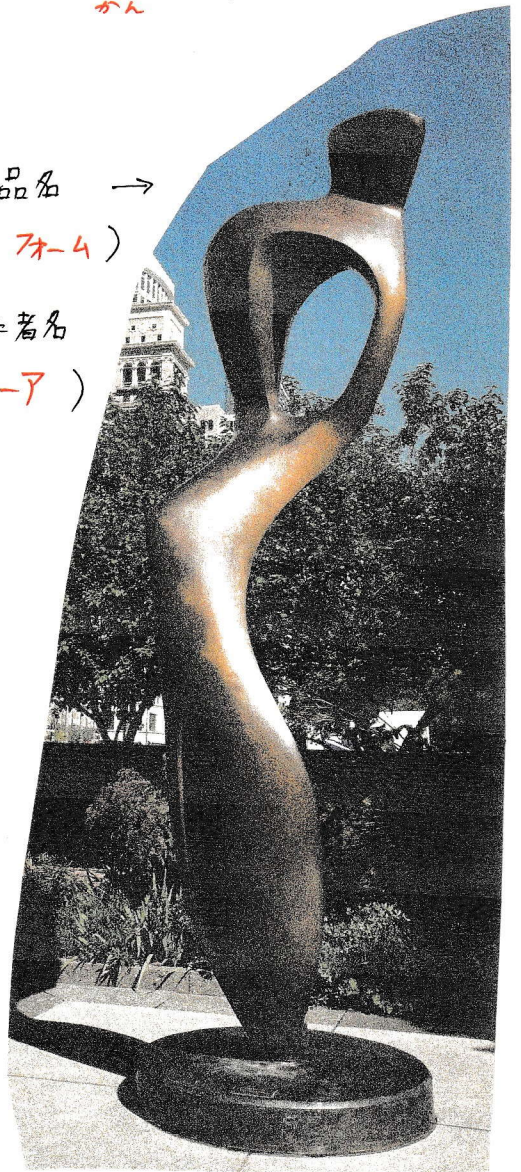

↑  
作品名 「 惹心帰 」 作者名 ( 安田侃 )  
いんきん かん

特徴の一つ  
として 穴 が  
ある。

作品名 →  
( ラージ インテリア フォーム )

作者名  
( アンリー・ムーア )

← 作品名  
( 空間の鳥 )

作者名  
( コンスタンティン ブラウナーシ )