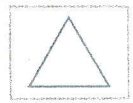

構図の種類と性質

水平線構図

- 広がり
- 静けさ

弧線構図

- ゆったりした
- 奥行き

三角形構図

- 安定
- 重さ

垂直線構図

- のびやかさ
- 緊張感

対角線構図

- 動き
- 躍動感

逆三角形構図

- バランス
- 軽さ