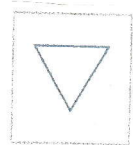

構図の種類と性質

水平線構図

- 広がり
- 静けさ

弧線構図

- ゆったりした
- 奥行き

三角形構図

- 安定
- 重さ

垂直線構図

- のびやかさ
- 緊張感

対角線構図

- 動き
- 躍動感

逆三角形構図

- バランス
- 軽さ