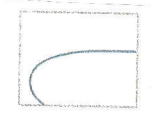

構図の種類と性質

水平線構図

- 広がり
- 静けさ

弧線構図

- ゆったりした
- 奥行き

三角形構図

- 安定
- 重さ

垂直線構図

- のびやかさ
- 緊張感

対角線構図

- 動き
- 躍動感

逆三角形構図

- バランス
- 軽さ