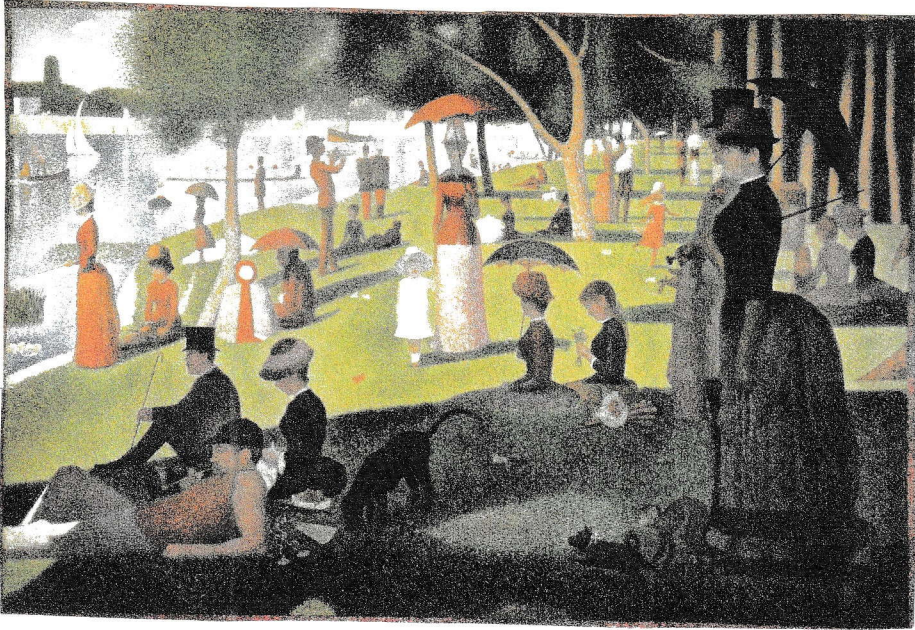

新印象派

- 新印象派の代表的な画家 ...

ジョルジュ・スーラ

「グランド・シャット島の日曜日の午後」
(ジョルジュ・スーラ作)

新印象派の スーラは、点描法で明るく輝きをもった画面を生み出しました。